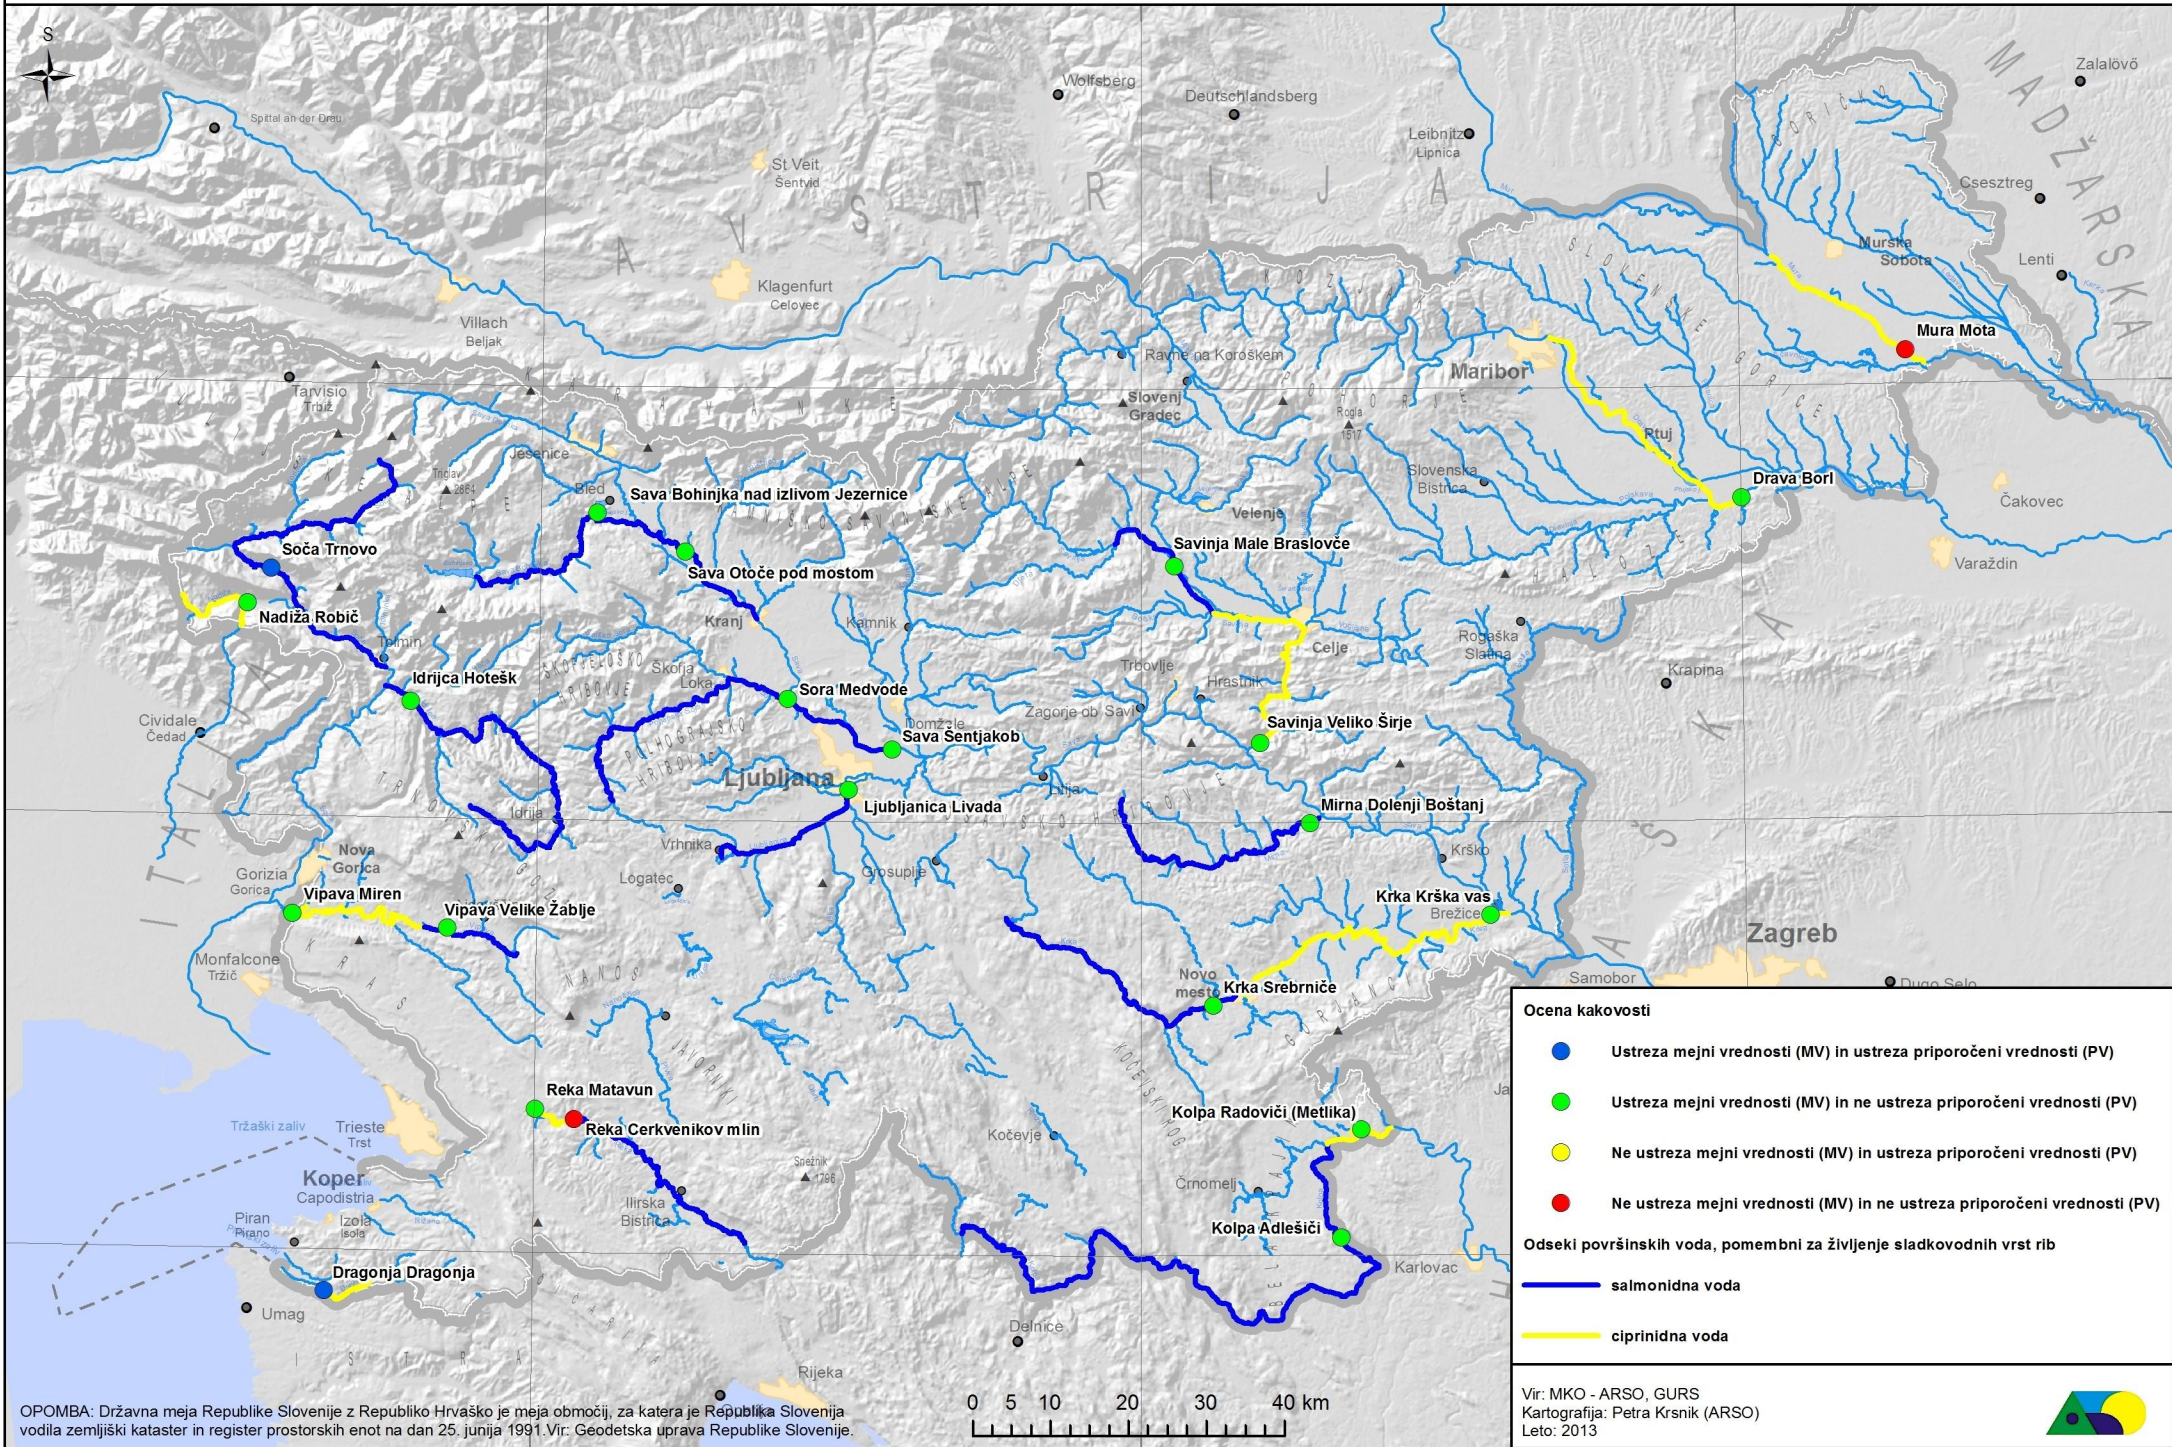

Ocena kakovosti odsekov salmonidnih in ciprinidnih voda v letu 2012

OPOMBA: Državna meja Republike Slovenije z Republiko Hrvaško je meja območij, za katera je Republika Slovenija vodila zemljiški kataster in register prostorskih enot na dan 25. junija 1991. Vir: Geodetska uprava Republike Slovenije.