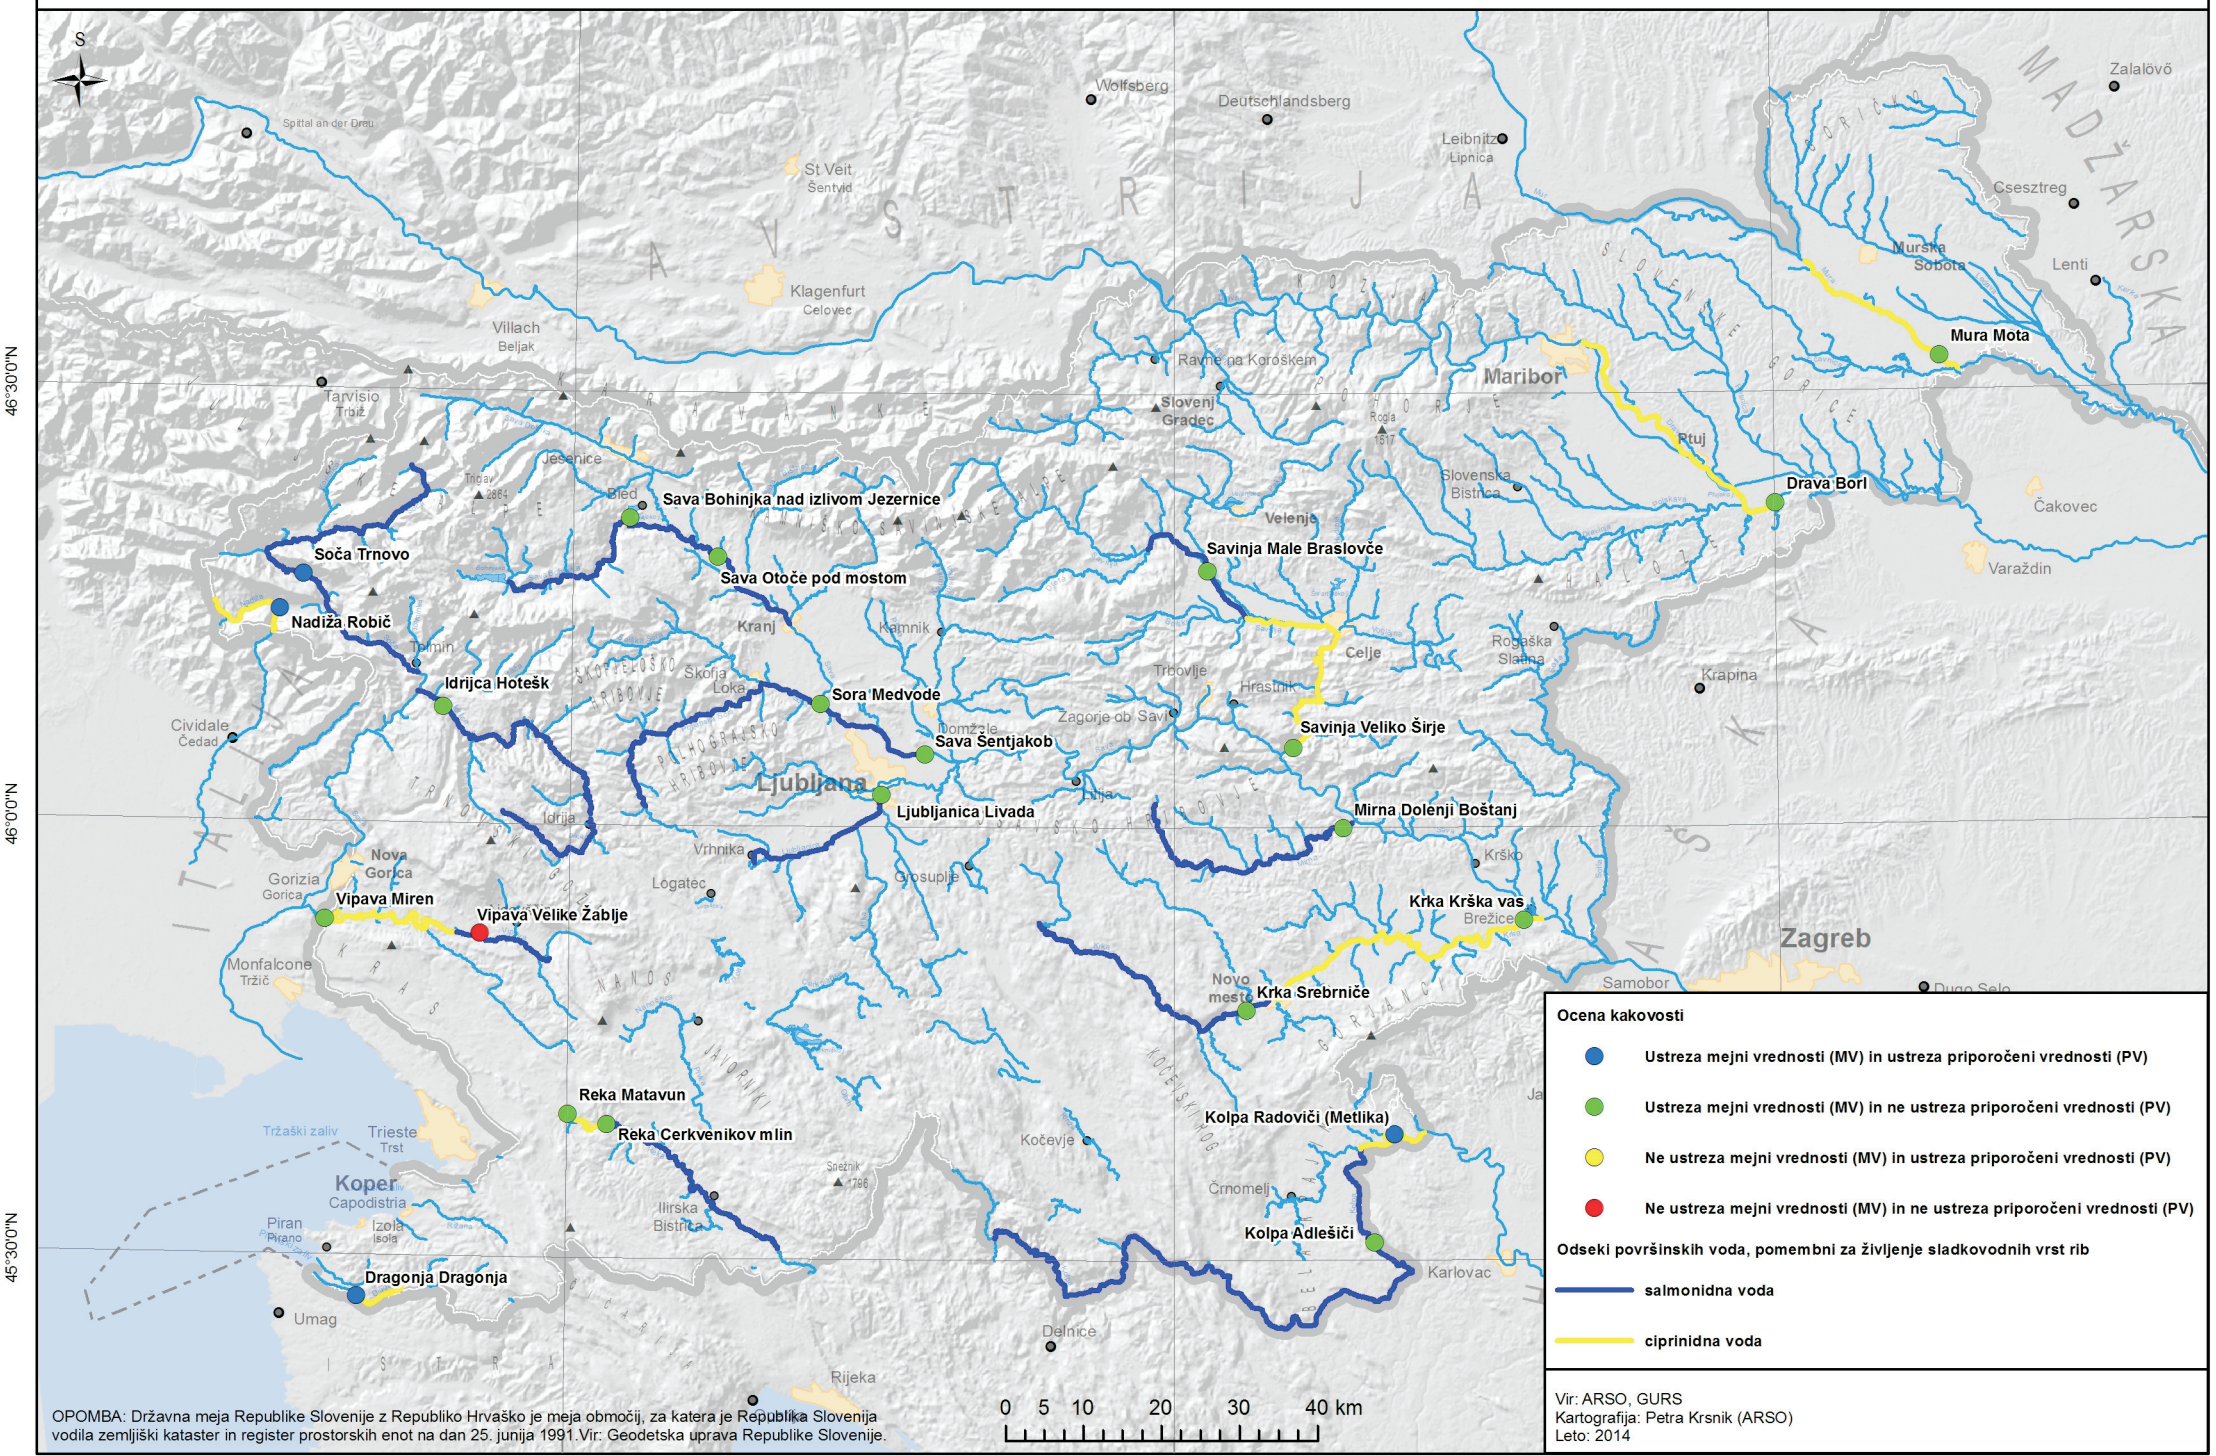

Ocena kakovosti odsekov salmonidnih in ciprinidnih voda v letu 2013

OPOMBA: Državna meja Republike Slovenije z Republiko Hrvaško je meja območij, za katero je Republika Slovenija vodila zemljiški kataster in register prostorskih enot na dan 25. junija 1991. Vir: Geodetska uprava Republike Slovenije.