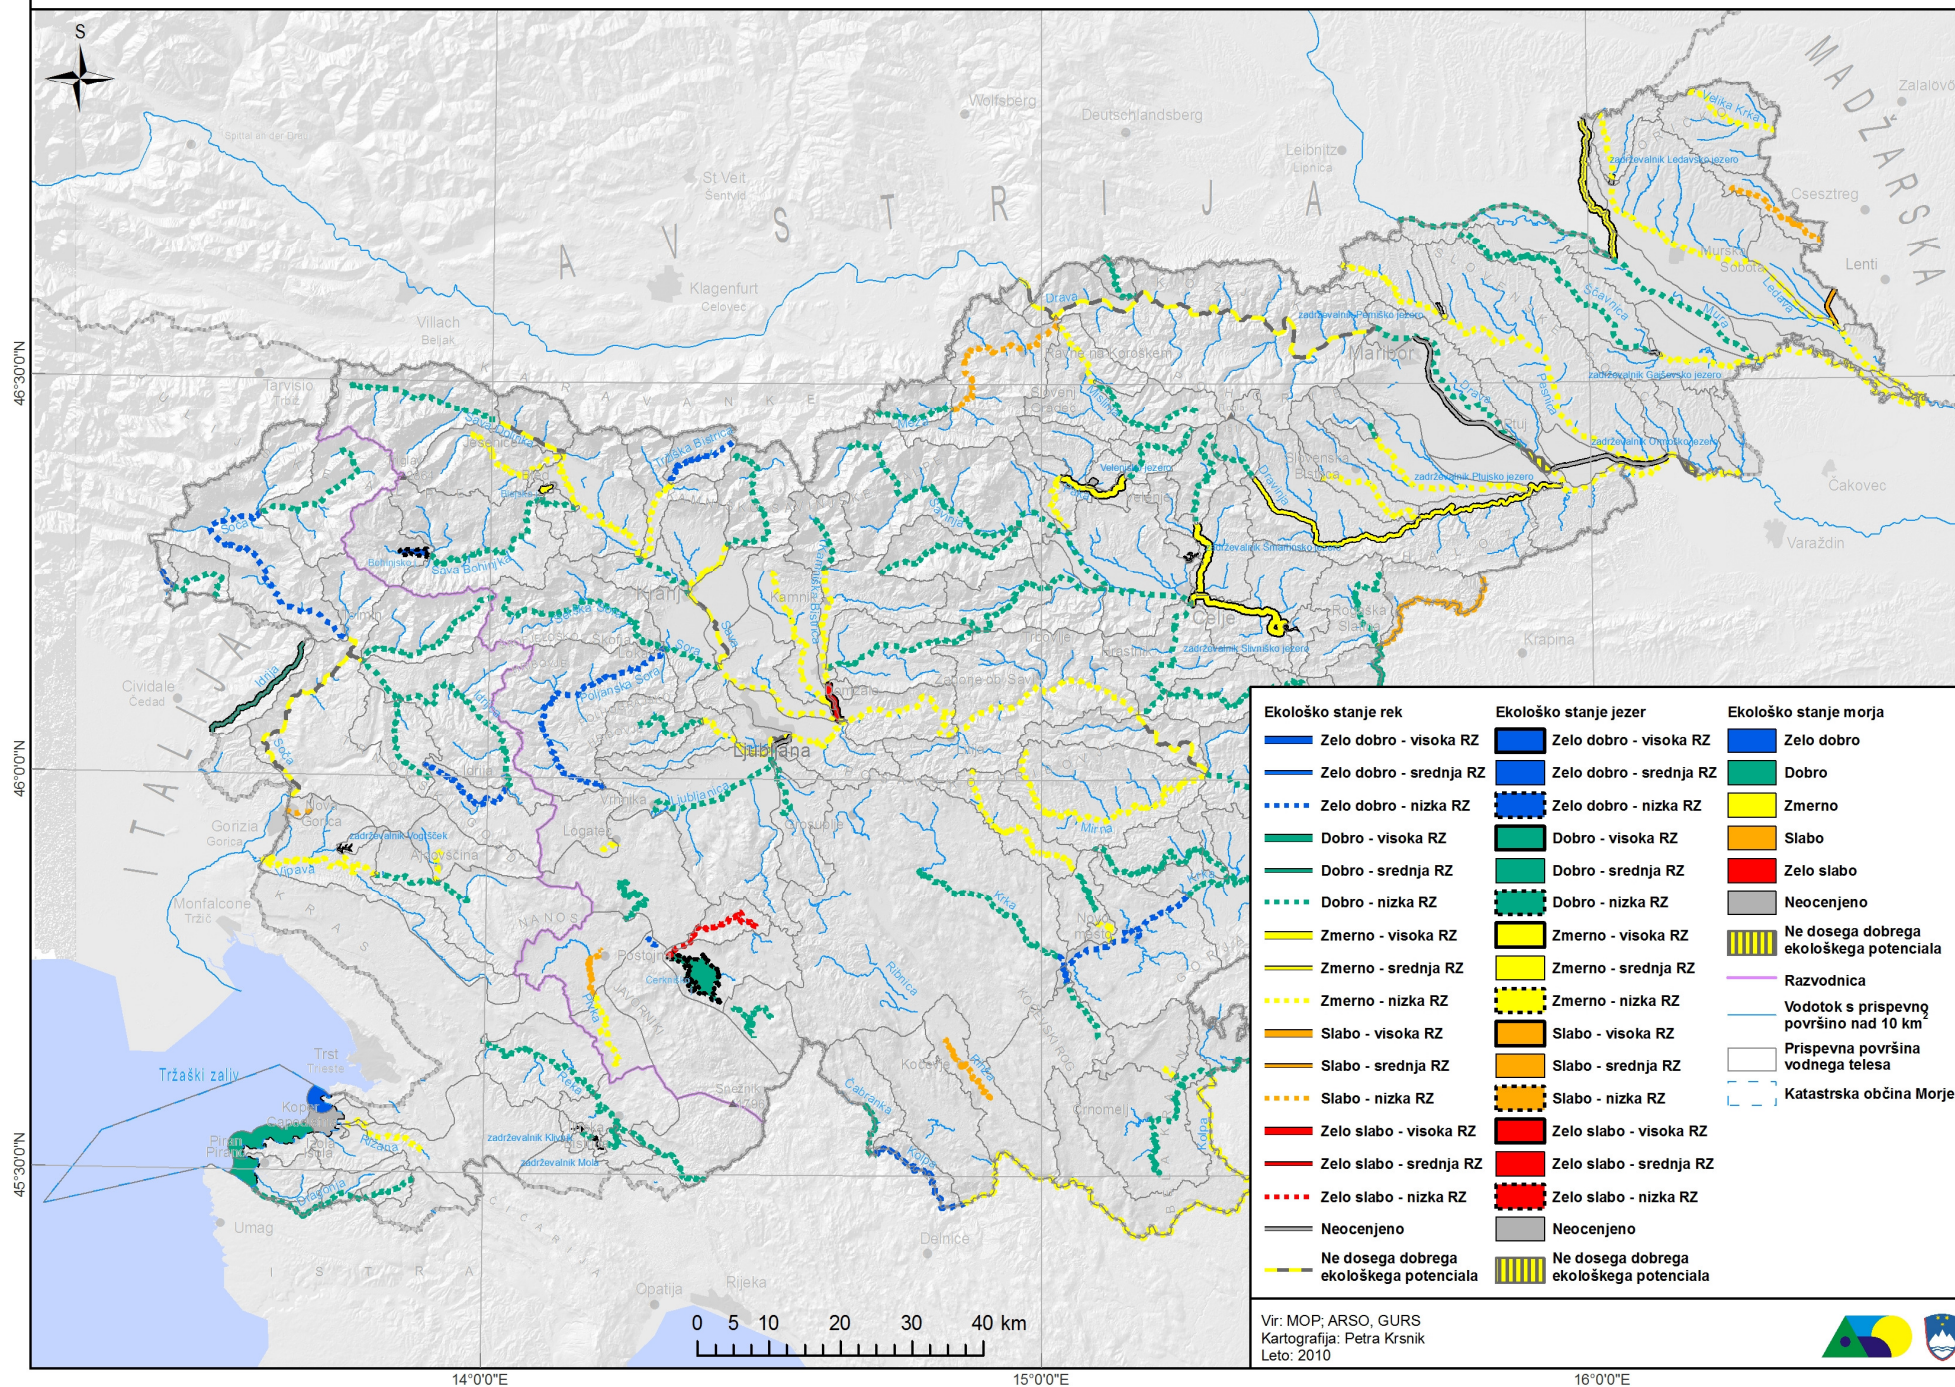

# Ocena ekološkega stanja površinskih voda in raven zaupanja (RZ) v obdobju od leta 2006 do 2008

14°0'0"E

15°0'0"E

16°0'0"E